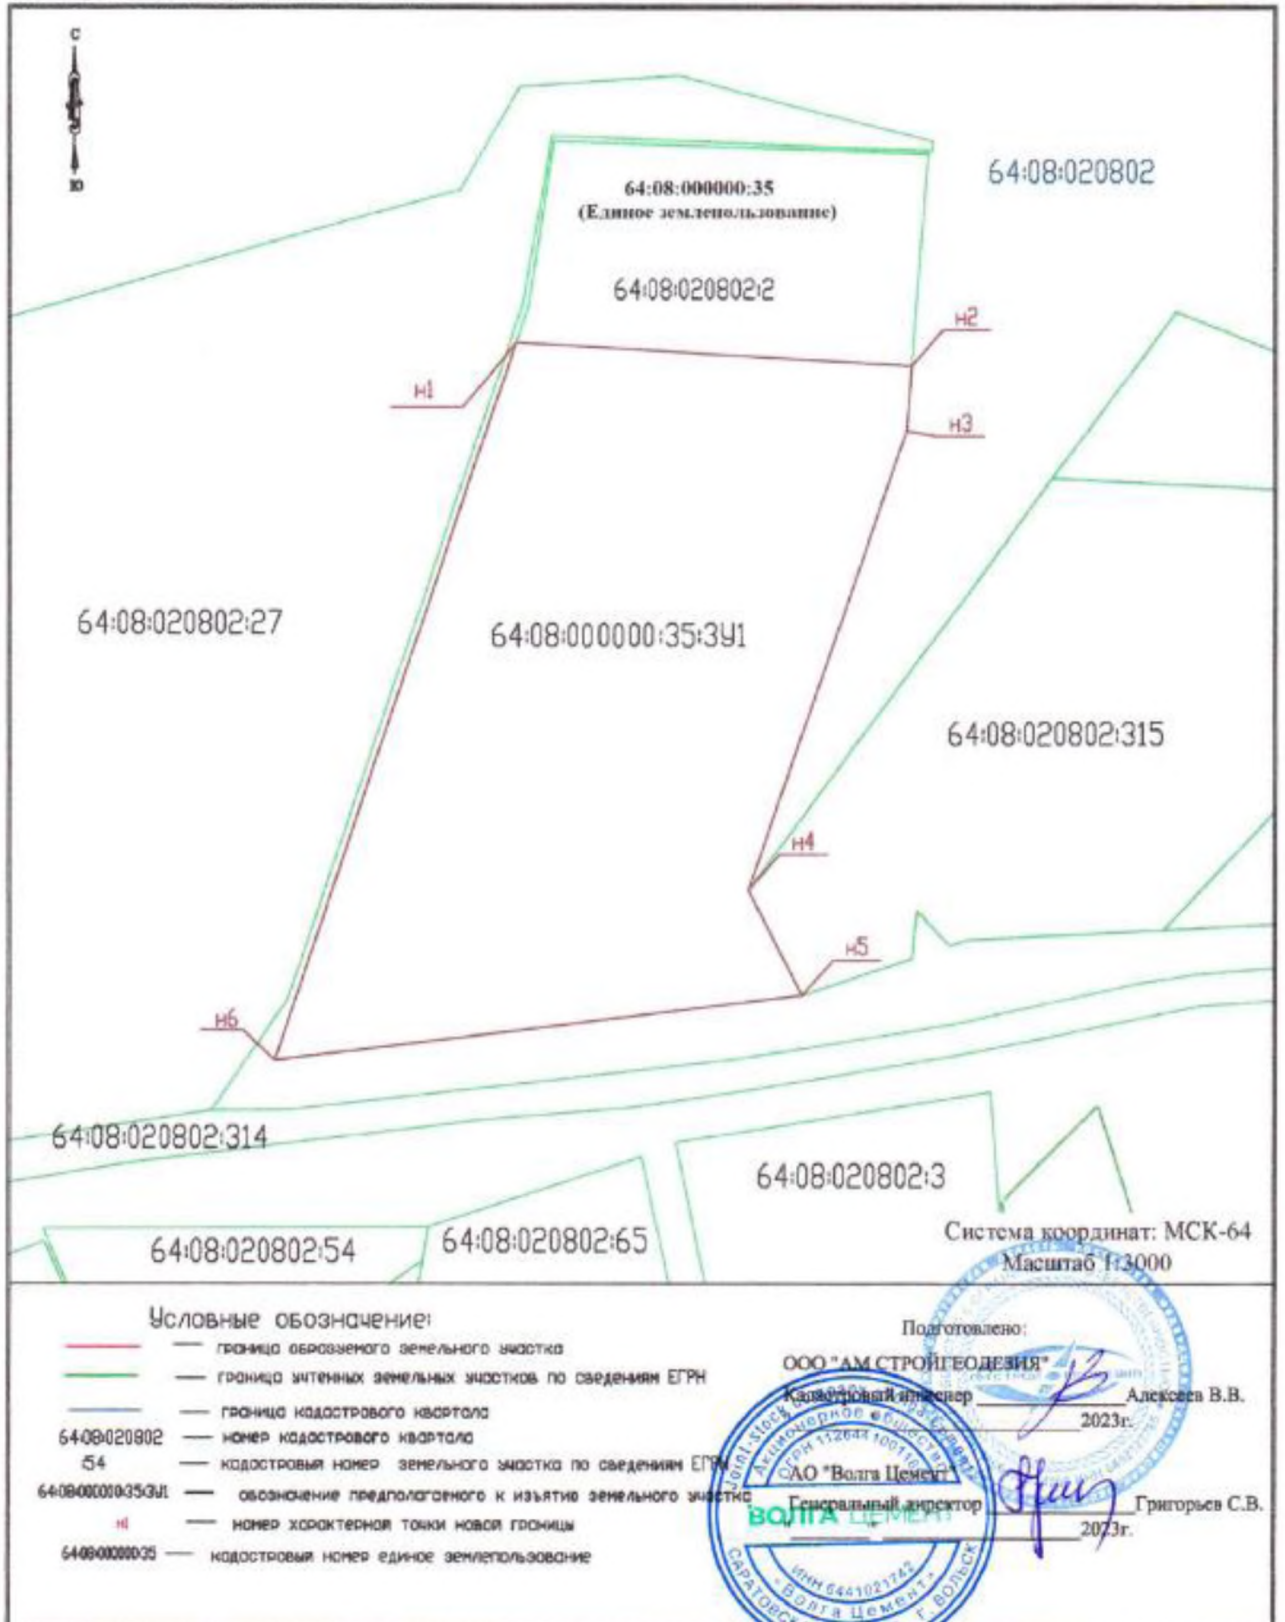

Схема расположения земельного участка
на кадастровом плане территории

Утверждена

Условный номер земельного участка 64:08:000000:35:3У1
Адрес (описание) местоположения: Саратовская область, Вольский район,
Терсинский округ
Категория земель: земли сельскохозяйственного назначения
Территориальная зона: земли сельскохозяйственного назначения
Вид разрешенного использования: для сельскохозяйственного производства
Площадь земельного участка: 57599 кв.м.

от _____ N _____

Список координат характерных точек границ образуемого земельного участка

Координаты в системе МСК-64

Условный номер земельного участка 64:08:0010101:001		
Площадь земельного участка 57599 кв.м.		
Обозначение характерных точек границ	X	Y
1	2	3
n1	558894.54	2399401.09
n2	558883.98	2399578.29
n3	558854.58	2399585.03
n4	558650.51	2399514.45
n5	558603.47	2399538.43
n6	558574.62	2399302.46
n1	558894.54	2399401.09